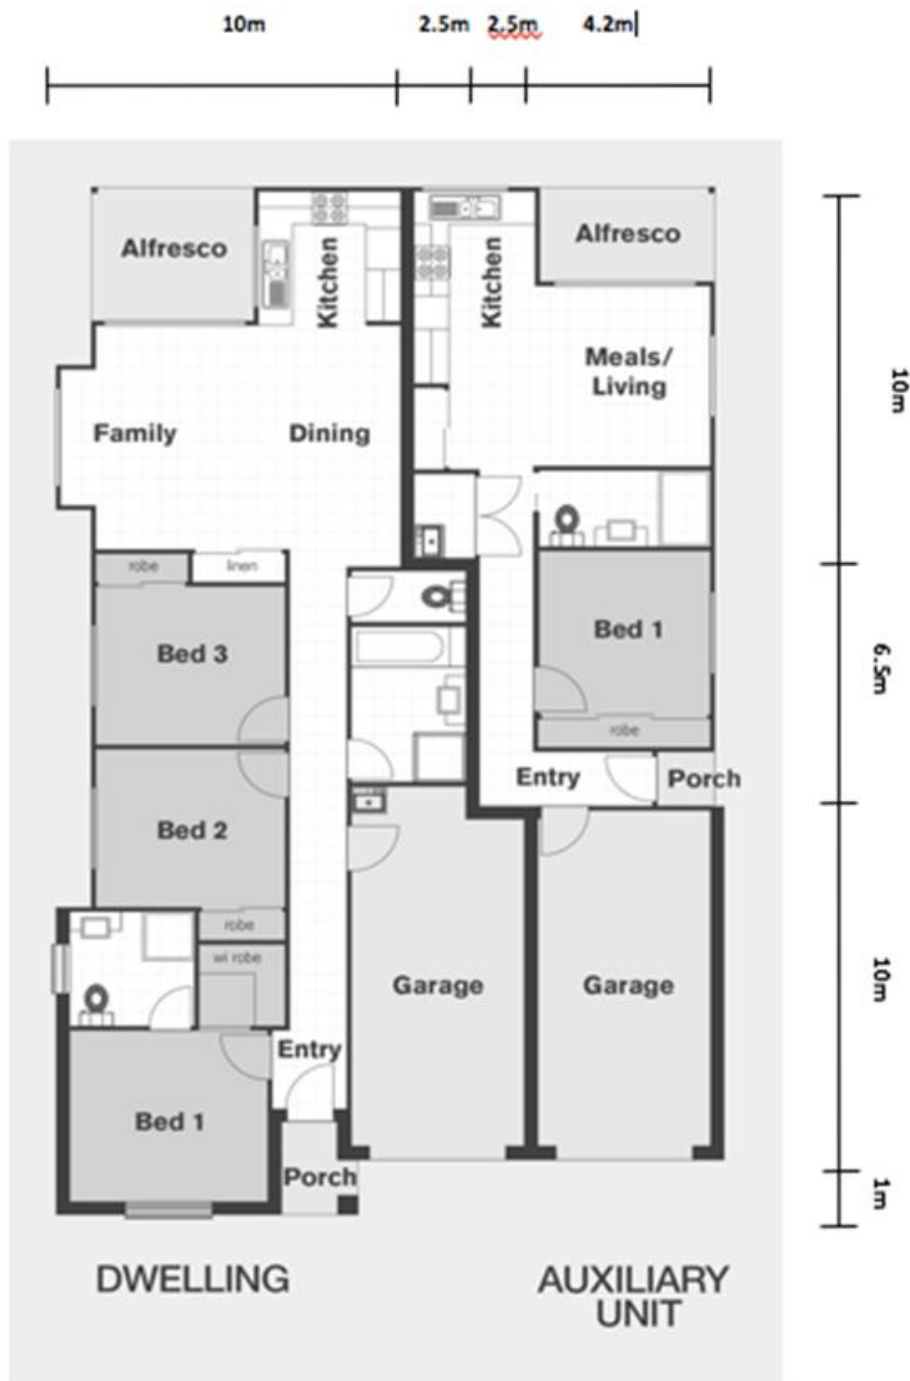

August 2017
**Mastermind
 Event**

**PLATINUM
 ACCELERATOR**

Strata Titing

QUESTION 11 - REFERENCE

TRIVIA – RECORDING SHEET

QU	ANSWER	POINTS
1		<i>4</i>
2		<i>1</i>
3		<i>2</i>
4		<i>1</i>
5		<i>1</i>
6		<i>1</i>
7		<i>5</i>
8		<i>1</i>
9		<i>4</i>
10		<i>3</i>
11		<i>5</i>
12		<i>1</i>
13		<i>1</i>
14		<i>1</i>
15		<i>1</i>
16		<i>4</i>
17		<i>4</i>
18		<i>10</i>
19		<i>6</i>
20		<i>7</i>
21		<i>1</i>
22		<i>4</i>

TOTAL: 68